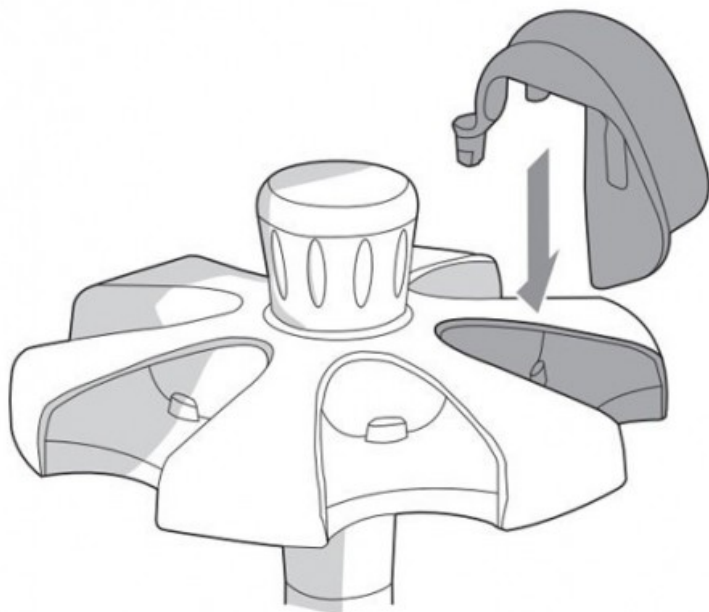

Adattatore per Tacta su stand a carosello BH-1 LH725630

Adapter for Mechanical Carousel Stand

Product codes:

Reference: BH LH727650

Product gallery:

Product description:

Adattatore per le Sartorius Tacta utilizzabile sullo stand a carosello a 6 posti.
Disegnato per utilizzare le pipette Sartorius Tacta sia monocanale che multicanale, con lo stand portapipette a carosello a 6 posti, mantenendo le micropipette in posizione eretta e al sicuro da contaminazioni o altri danni accidentali

Product features:

RCK - BESONDERHEIT: adattatore per alloggiare le micropipette Tacta su stand a carosello

RCK - TYP: adattatore

RCK - PLÄTZE: 1

RCK - FORM: standard

RCK - KOMPATIBEL MIT: micropipette Sartorius