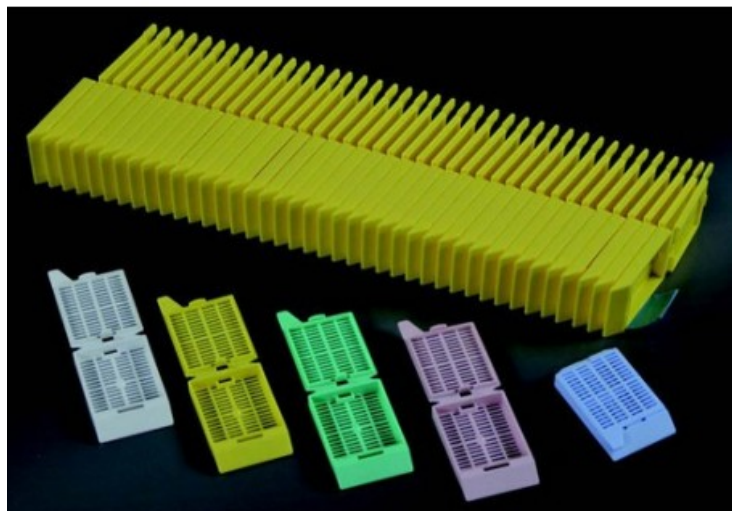

# les boîtes pour l'inclusion de PRÉ-EMPILÉS grille rectangulaire EC - pre-stack

les boîtes pour l'inclusion de PRÉ-EMPILÉS grille rectangulaire EC - pre-stack dans le fichier de 40 pièces -Cf.2000pz

## Description du produit :

Les boîtes pour l'inclusion de pré-stack

Les boîtes pour les inclusions dans la histologie de la résine acétale preimpilata dans des fichiers à partir de 40 pièces.

Facile à mettre sur le chargeur stampigliatrici automatique.

Taille 40x28x6mm.

## caractéristiques du produit :

CNT - TYPE: boîte aux lettres de l'inclusion

LA CNT MATÉRIEL: résine acétale

CNT - FORME: pré-stack

CNT - COUVERTURE: inclus

CNT - DIMENSIONS: 40x28x6mm

CNT - CONFORMITÉ: CE