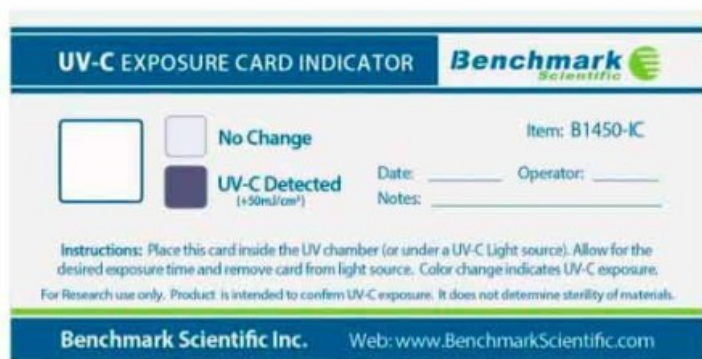

Indicatore Card per UvClave

Indicatore Card per UvClave. Double sided. Cf 25pz

Codes produits :

Référence 94 013 0204

Galerie de produits :

Description du produit :

Indicatore Card per UvClave. Double sided. Cf 25pz

caractéristiques du produit :

STI - TIPO DI ACCESSORIO: indicatore

STI - COMPATIBILE CON: UvClave