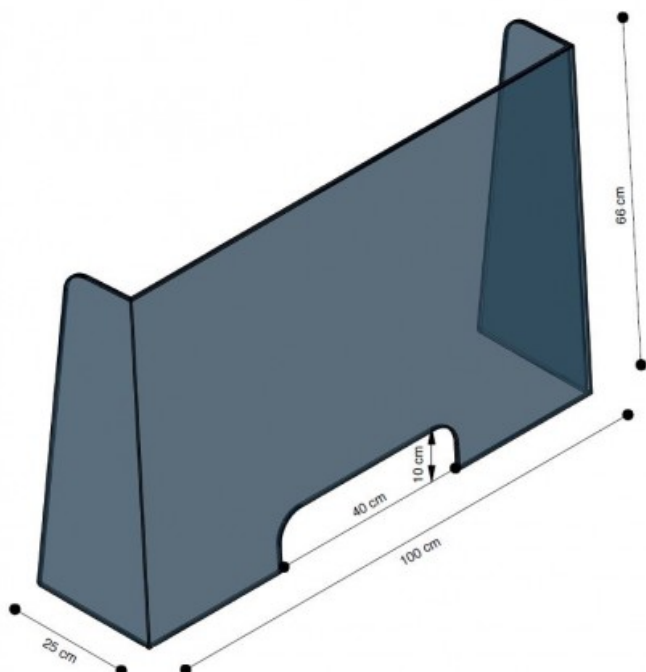

Schermo di protezione parafiato dim. 100x66 mm - 2 pieghe

Parafiato a due pieghe 100x66x25cm

Product codes:

Reference: ES PRF10066

Product gallery:

Product description:

Parafiato termopiegato 100x66x25cm

2 pieghe

apertura larga 40cm per h10cm

Product features:

ACB - TIPO: schermo

ACB - MATERIALE: plexiglass

ACB - MONOUSO: no

ACB - DIMENSIONI: 100x65x25cm

ACB - FORMA: 2 pieghe

ACB - PROTEZIONE: spruzzi

ACB - SPESSORE: 5mm

ACB - PECULIARITA': Parafiato in plexiglass a 2 pieghe 100x66x25cm